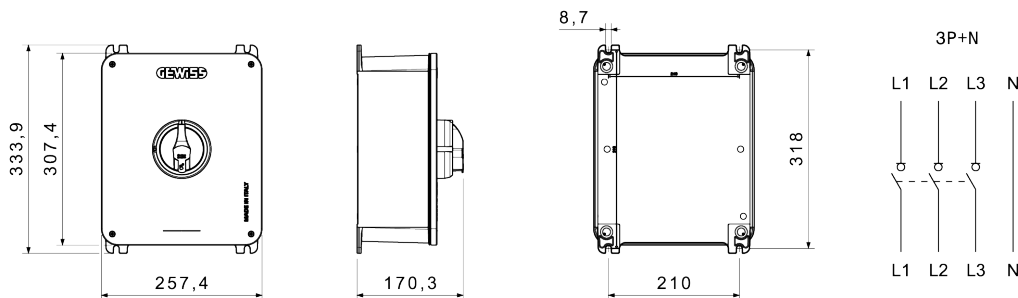

DIMENSIONALE

SIMBOLOGIA TECNICA

IP   **IK**

IP66/IP69   IK10 (cassetta); IK08 (manopola)

MARCHI/APPROVAZIONI