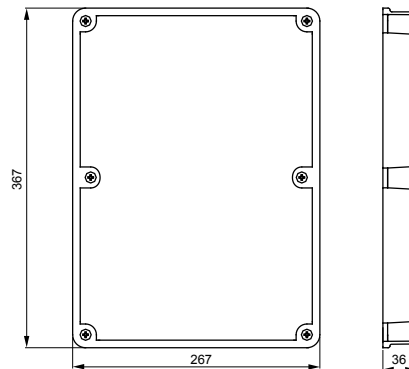

Dimensioni (mm)	270x368	Descrizione	Pannello cieco
Codice Electrocod	2241	Categoria	Configurabili
Tipologia	Per configurazione quadri ASC	Gruppo	Pannelli
SEO	Pannello		

DIMENSIONALE

MARCHI/APPROVAZIONI