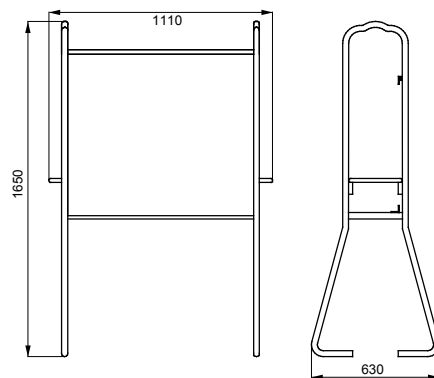

Adatto per

Q-BOX 4/6 Codice Electrocod

2241

Colore

Giallo Dim. esterne BxHxP (mm)

1100x1650x630

### DIMENSIONALE