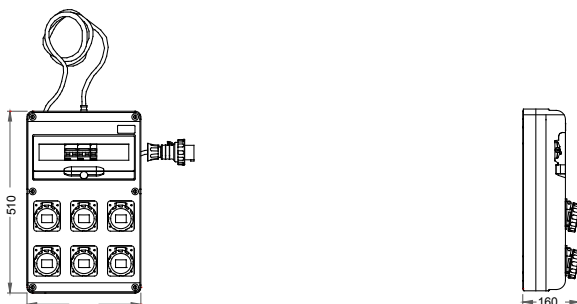

DIMENSIONALE

SIMBOLOGIA TECNICA

EN 61439-4 (ASC)

Resistenza UV (EN 62208)

IP

IP65

IK

IK09

GWT

650 °C

70 °C

II

MARCHI/APPROVAZIONI

GEWISS S.p.A. Via Domenico Bosatelli 1
24069 Cenate Sotto - Bergamo - Italy
tel. +39 035 94 61 11 fax +39 035 94 69 09
Società soggetta alla direzione e coordinamento di
Polifin S.p.A

www.gewiss.com
sat@gewiss.com
aggiornamento del 31/03/2026

Dati, misure, disegni e foto sono riportati a mero titolo informativo.
Potranno essere modificati in ogni momento.