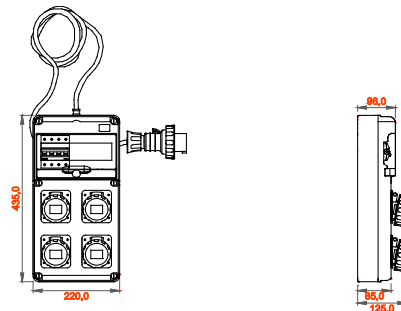

DIMENSIONALE

SIMBOLOGIA TECNICA

EN 61439-4 (ASC)

Resistenza UV (EN 62208)

IP

IP65

IK

IK09

GWT

650 °C

70 °C

II

MARCHI/APPROVAZIONI

GEWISS S.p.A. Via Domenico Bosatelli 1
24069 Cenate Sotto - Bergamo - Italy
tel. +39 035 94 61 11 fax +39 035 94 69 09
Società soggetta alla direzione e coordinamento di
Polifin S.p.A

www.gewiss.com
sat@gewiss.com
aggiornamento del 31/03/2026

Dati, misure, disegni e foto sono riportati a mero titolo informativo.
Potranno essere modificati in ogni momento.