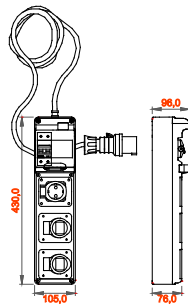

DIMENSIONALE

SIMBOLOGIA TECNICA

EN 61439-4 (ASC)

Resistenza UV (EN 62208)

IP

IP65

IK

IK09

GWT

650 °C

70 °C

II

MARCHI/APPROVAZIONI

GEWISS S.p.A. Via Domenico Bosatelli 1
24069 Cenate Sotto - Bergamo - Italy
tel. +39 035 94 61 11 fax +39 035 94 69 09
Società soggetta alla direzione e coordinamento di
Polifin S.p.A

www.gewiss.com
sat@gewiss.com
aggiornamento del 31/03/2026

Dati, misure, disegni e foto sono riportati a mero titolo informativo.
Potranno essere modificati in ogni momento.