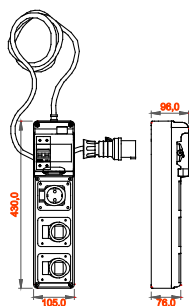

DIMENSIONALE

SIMBOLOGIA TECNICA

EN 61439-4 (ASC)

Resistenza UV (EN 62208)

IP

IP65

IK

IK09

GWT

650 °C

70 °C

II

MARCHI/APPROVAZIONI

GEWISS S.p.A. Via Domenico Bosatelli 1
24069 Cenate Sotto - Bergamo - Italy
tel. +39 035 94 61 11 fax +39 035 94 69 09
Società soggetta alla direzione e coordinamento di
Polifin S.p.A

www.gewiss.com
sat@gewiss.com
aggiornamento del 31/03/2026

Dati, misure, disegni e foto sono riportati a mero titolo informativo.
Potranno essere modificati in ogni momento.