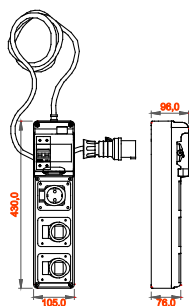

DIMENSIONALE

SIMBOLOGIA TECNICA

EN 61439-4 (ASC)

Resistenza UV (EN 62208)

IP

IP44

IK

IK09

GWT

650 °C

70 °C

II

MARCHI/APPROVAZIONI

GEWISS S.p.A. Via Domenico Bosatelli 1
24069 Cenate Sotto - Bergamo - Italy
tel. +39 035 94 61 11 fax +39 035 94 69 09
Società soggetta alla direzione e coordinamento di
Polifin S.p.A

www.gewiss.com
sat@gewiss.com
aggiornamento del 31/03/2026

Dati, misure, disegni e foto sono riportati a mero titolo informativo.
Potranno essere modificati in ogni momento.