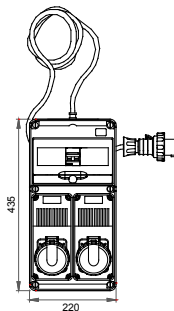

DIMENSIONALE

SIMBOLOGIA TECNICA

EN 61439-4 (ASC)

Resistenza UV (EN 62208)

IP

IP65

IK

IK09

GWT

650 °C

70 °C

II

MARCHI/APPROVAZIONI

GEWISS S.p.A. Via Domenico Bosatelli 1
24069 Cenate Sotto - Bergamo - Italy
tel. +39 035 94 61 11 fax +39 035 94 69 09
Società soggetta alla direzione e coordinamento di
Polifin S.p.A

www.gewiss.com
sat@gewiss.com
aggiornamento del 31/03/2026

Dati, misure, disegni e foto sono riportati a mero titolo informativo.
Potranno essere modificati in ogni momento.