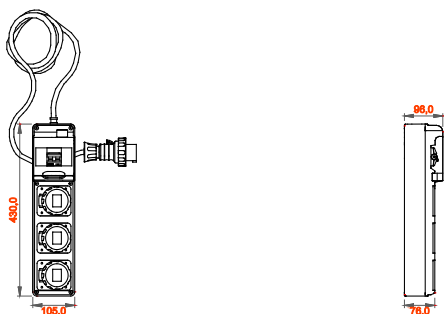

I quadretti terminali mobili e trasportabili sono particolarmente indicati per alimentazione di utensili mobili ed attrezzature. I supporti da pavimento, i carrelli con ruote oppure le maniglie disponibili tra gli accessori, rendono estremamente semplice e comoda la movimentazione del prodotto nelle diverse aree del cantiere. I quadretti Q-DIN sono disponibili in differenti configurazioni con prese fisse tipo interbloccate o fisse IEC 309 sia nelle versioni protette che stagne. Ogni Q-DIN viene fornito completo di cavo di lunghezza di 4 metri e relativa spina mobile per l'alimentazione di utilizzatori portatili in ogni luogo d'impiego. I quadretti possono inoltre essere accessoriati con serratura di sicurezza a chiave con cilindro metallico e possono essere fissati a palo, a parete, ad incasso o su supporti mobili antinfortunistici rendendoli adatti ad ogni esigenza installativa.

Tipologia	Q-DIN 5 ASC	Tipo quadro	Cablato
Dim. esterne BxHxP (mm)	105x430x96	Peso (kg)	3
Conformità normativa	EN 61439-4 (ASC)	Caratteristiche	Resistenza UV (EN 62208)
Grado di protezione	IP65	Resistenza agli urti	IK09
Glow wire test	650 °C	Termopressione con biglia	70 °C
Classe isolamento	II	Alimentazione	Spina mobile
N. poli	2P+T	Potenza erogabile (kW)	3
Interruttore generale	Magnet. Diff. 16A 2P 6 kA 0,03A - Tipo AC	Protezione utenze	MDC
N. prese	3	Preso 2P+T 16A - IEC 309	3
Lunghezza cavo	4 m		

### DIMENSIONALE