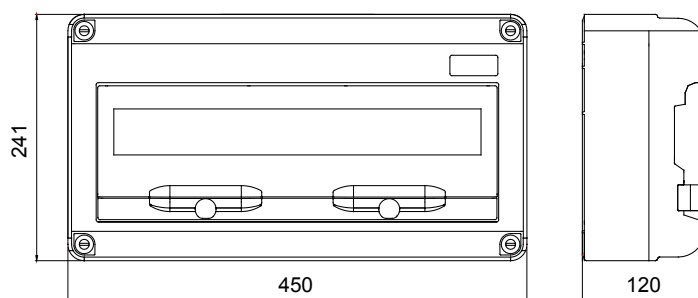

DIMENSIONALE

SIMBOLOGIA TECNICA

IP

IP65

IK

IK08

MARCHI/APPROVAZIONI

GEWISS S.p.A. Via Domenico Bosatelli 1
24069 Cenate Sotto - Bergamo - Italy
tel. +39 035 94 61 11 fax +39 035 94 69 09
Società soggetta alla direzione e coordinamento di Polifin S.p.A

www.gewiss.com
sat@gewiss.com
aggiornamento del 31/03/2026

Dati, misure, disegni e foto sono riportati a mero titolo informativo.
Potranno essere modificati in ogni momento.