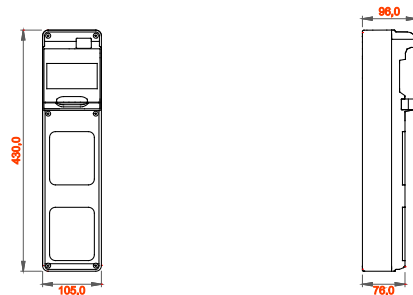

Sistema completo di quadri elettrici IP65 per la distribuzione di energia in ambito terziario, industriale e cantiere, disponibili nella versione sia vuota che cablata, secondo la norma internazionale EN 61439-3 ed EN61439-4. I quadri permettono l'alloggiamento di prese da incasso ed interbloccate fino a 63A sono disponibili nelle versioni 5, 10, 14 o 20 moduli DIN, e dai moduli supplementari da 14 e 20M che consentono di espandere ulteriormente la capacità modulare all'interno dei quadri. Gli interruttori sono sempre ispezionabili per mezzo dell'ampia portella con maniglione ergonomico e grazie alle viti "incernierate" del frontale si semplificano le operazioni di cablaggio e manutenzione. L'ampia accesoriabilità dei quadri li rende l'ideale per installazioni sia fisse a parete o palo che trasportabili per mezzo di maniglie e carrelli. Per garantire le migliori prestazioni possibili anche in contesti all'aperto, esposizioni prolungate a sole ed intemperie, i quadri sono infine stati certificati resistenti ai raggi UV secondo EN62208.

Colore	Grigio RAL 7035	Grado di protezione	IP65
N. mod. EN 50022	5	N. prese alloggiabili	2 IEC 309 16/32 A IP44/67
Tipologia di installazione	Da parete	Potenza dissipabile A (W)	10
Potenza dissipabile B (W)	37	Conformità normativa	EN 62208
Resistenza al filo incandescente	650 °C	Resistenza agli urti	IK08
Temperatura di utilizzo	-25 +40 °C	Termopressione con biglia	70 °C
Classe isolamento	II	Versione	Vuoto

DIMENSIONALE

SIMBOLOGIA TECNICA

IP

IP65

GWT

650 °C

IK

IK08