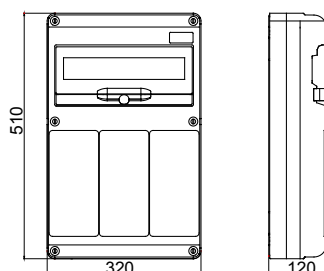

Sistema completo di quadri elettrici IP65 per la distribuzione di energia in ambito terziario, industriale e cantiere, disponibili nella versione sia vuota che cablata, secondo la norma internazionale EN 61439-3 ed EN61439-4. I quadri permettono l'alloggiamento di prese da incasso ed interbloccate fino a 63A sono disponibili nelle versioni 5, 10, 14 o 20 moduli DIN, e dai moduli supplementari da 14 e 20M che consentono di espandere ulteriormente la capacità modulare all'interno dei quadri. Gli interruttori sono sempre ispezionabili per mezzo dell'ampia portella con maniglione ergonomico e grazie alle viti "incernierate" del frontale si semplificano le operazioni di cablaggio e manutenzione. L'ampia accesoriabilità dei quadri li rende l'ideale per installazioni sia fisse a parete o palo che trasportabili per mezzo di maniglie e carrelli. Per garantire le migliori prestazioni possibili anche in contesti all'aperto, esposizioni prolungate a sole ed intemperie, i quadri sono infine stati certificati resistenti ai raggi UV secondo EN62208.

Colore	Grigio RAL 7035	Grado di protezione	IP65
N. mod. EN 50022	14	N. prese alloggiabili	3 IB Vert. 16/32 A IP67
Tipologia di installazione	Da parete	Potenza dissipabile A (W)	24
Potenza dissipabile B (W)	64	Conformità normativa	EN 62208
Resistenza al filo incandescente	650 °C	Resistenza agli urti	IK08
Temperatura di utilizzo	-25 +40 °C	Termopressione con biglia	70 °C
Classe isolamento	II	Versione	Vuoto

DIMENSIONALE

SIMBOLOGIA TECNICA

IP

IP65

GWT

650 °C

IK

IK08