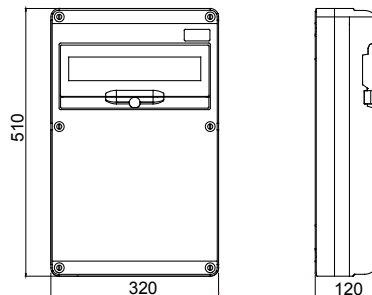

Sistema completo di quadri elettrici IP65 per la distribuzione di energia in ambito terziario, industriale e cantiere, disponibili nella versione sia vuota che cablata, secondo la norma internazionale EN 61439-3 ed EN61439-4. I quadri permettono l'alloggiamento di prese da incasso ed interbloccate fino a 63A sono disponibili nelle versioni 5, 10, 14 o 20 moduli DIN, e dai moduli supplementari da 14 e 20M che consentono di espandere ulteriormente la capacità modulare all'interno dei quadri. Gli interruttori sono sempre ispezionabili per mezzo dell'ampia portella con maniglione ergonomico e grazie alle viti "incernierate" del frontale si semplificano le operazioni di cablaggio e manutenzione. L'ampia accesoriabilità dei quadri li rende l'ideale per installazioni sia fisse a parete o palo che trasportabili per mezzo di maniglie e carrelli. Per garantire le migliori prestazioni possibili anche in contesti all'aperto, esposizioni prolungate a sole ed intemperie, i quadri sono infine stati certificati resistenti ai raggi UV secondo EN62208.

Colore	Grigio RAL 7035	Grado di protezione	IP65
N. mod. EN 50022	14	N. prese alloggiabili	Coperchio cieco
Tipologia di installazione	Da parete	Potenza dissipabile A (W)	24
Potenza dissipabile B (W)	64	Conformità normativa	EN 62208
Resistenza al filo incandescente	650 °C	Resistenza agli urti	IK09
Temperatura di utilizzo	-25 +40 °C	Termopressione con biglia	70 °C
Classe isolamento	II	Versione	Vuoto

DIMENSIONALE

SIMBOLOGIA TECNICA

IP

IP65

GWT

650 °C

IK

IK09