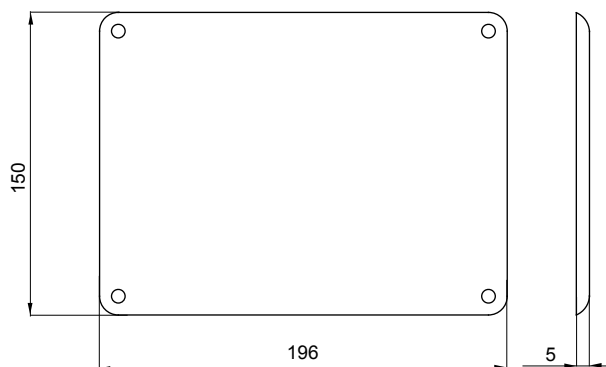

Resistenza al filo incandescente	650 °C	Grado di protezione	IP44
Resistenza agli urti	IK08	Per cassette da incasso	GW66682 - GW66682PM
Per cassette di fondo	GW66677	Per prese	Orizzontali CBF
Codice Electrocod	2220	Per quadri	GW68014N

### DIMENSIONALE

### SIMBOLOGIA TECNICA

**GWT**

650 °C

**IP**

IP44

**IK**

IK08