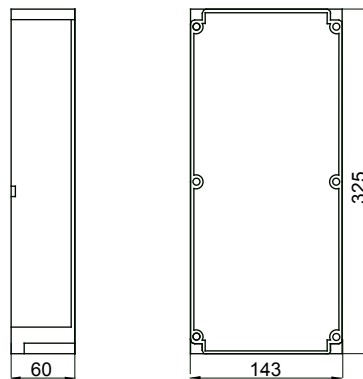

Grado di protezione	IP66	Resistenza agli urti	> IK10
N. prese IB alloggiabili	1	Prese IB alloggiabili	16/32 A / SELV
Resistenza al filo incandescente	850 °C	Adatto per	Impieghi gravosi
Codice Electrocod	2222	Resistenza agli urti a -20°C	20 J

### DIMENSIONALE

### SIMBOLOGIA TECNICA

**IP**      **IK**      **GWT**

IP66

> IK10

850 °C