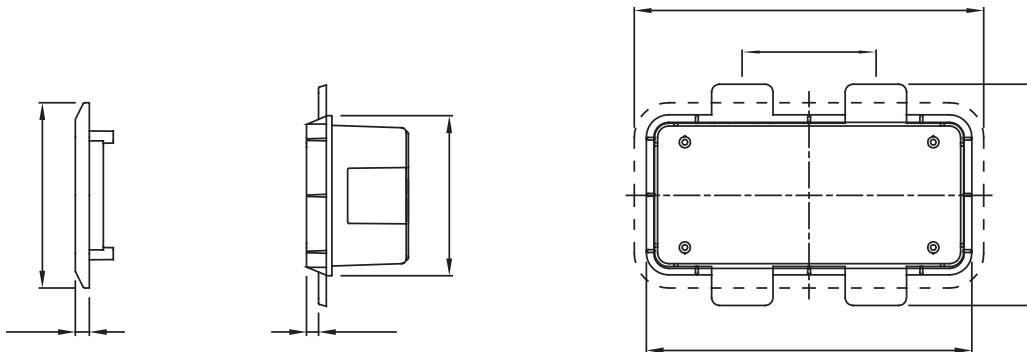

Per pareti	Cartongesso	N. prese IB alloggiabili	1
Grado di protezione	IP55	Resistenza agli urti	IK08
Prese IB alloggiabili	16/32 A SBF / CBF / Automatika	Codice Electrocod	2220
Glow wire test	850 °C (Fondo) - 650 °C (Cornice)	Per prese 67IB	-
Foratura fondo	Mediante fresa multi-diametro	Temp. min. installazione	-15°C

### DIMENSIONALE

19  
5

32

### SIMBOLOGIA TECNICA

**IP**

IP55

**IK**

IK08

**GWT**

850 °C (Fondo) - 650 °C (Cornice)