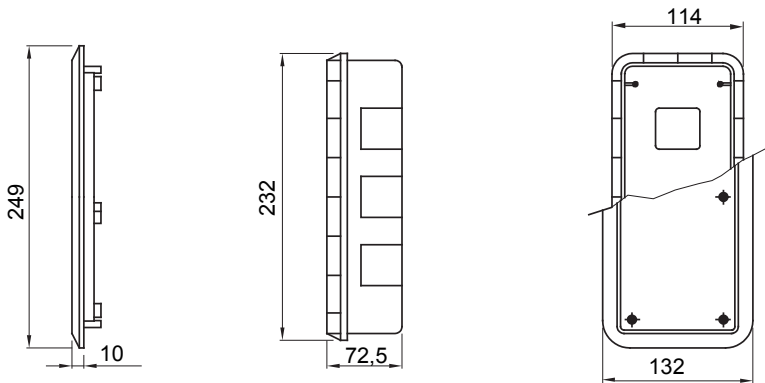

Per pareti	Muratura	Resistenza al filo incandescente	650 °C
N. prese IB alloggiabili	1	Grado di protezione	IP55
Resistenza agli urti	IK08	Prese IB alloggiabili	16/32 A SBF / CBF / Automatika
Codice Electrocod	2222	Foratura fondo	Mediante fresa multi-diametro
Temp. min. installazione	-15°C		

DIMENSIONALE

SIMBOLOGIA TECNICA

GWT

650 °C

IP

IP55

IK

IK08