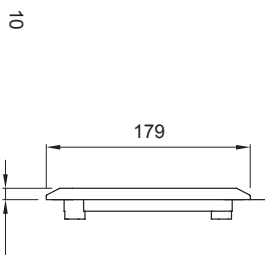

Per pareti	Cartongesso	Per prese 44 IB	16/32 A CBF
N. prese IB alloggiabili	1	Grado di protezione	IP44
Resistenza agli urti	IK08	Prese IB alloggiabili	16/32 A
Per prese	Orizzontali CBF	Codice Electrocod	2220
Glow wire test	850 °C (Fondo) - 650 °C (Cornice)	Foratura fondo	Mediante fresa multi-diametro
Temp. min. installazione	-15°C		

DIMENSIONALE

SIMBOLOGIA TECNICA

IP

IP44

IK

IK08

GWT

850 °C (Fondo) - 650 °C (Cornice)