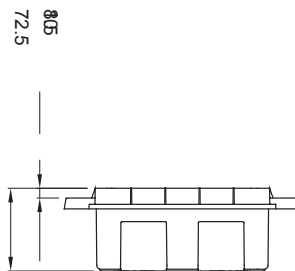

Per pareti	Cartongesso	Per prese 44 IB	16/32 A CBF
N. prese IB alloggiabili	1	Grado di protezione	IP44
Resistenza agli urti	IK08	Prese IB alloggiabili	16/32 A
Per prese	Orizzontali CBF	Codice Electrocod	2220
Glow wire test	850 °C (Fondo) - 650 °C (Cornice)	Foratura fondo	Mediante fresa multi-diametro
Temp. min. installazione	-15°C		

DIMENSIONALE

SIMBOLOGIA TECNICA

IP

IP44

IK

IK08

GWT

850 °C (Fondo) - 650 °C (Cornice)