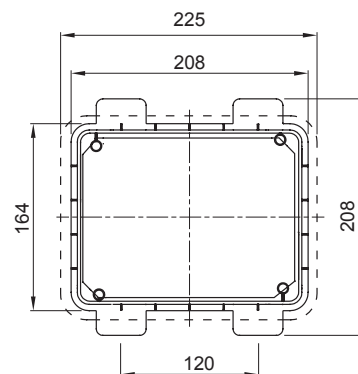

Per pareti	Cartongesso	Per prese 44 IB	16/32 A CBF
N. prese IB alloggiabili	1	Grado di protezione	IP44
Resistenza agli urti	IK08	Prese IB alloggiabili	16/32 A
Per prese	Orizzontali CBF	Codice Electrocod	2220
Glow wire test	850 °C (Fondo) - 650 °C (Cornice)	Foratura fondo	Mediante fresa multi-diametro
Temp. min. installazione	-15°C		

DIMENSIONALE

SIMBOLOGIA TECNICA

IP

IP44

IK

IK08

GWT

850 °C (Fondo) - 650 °C (Cornice)