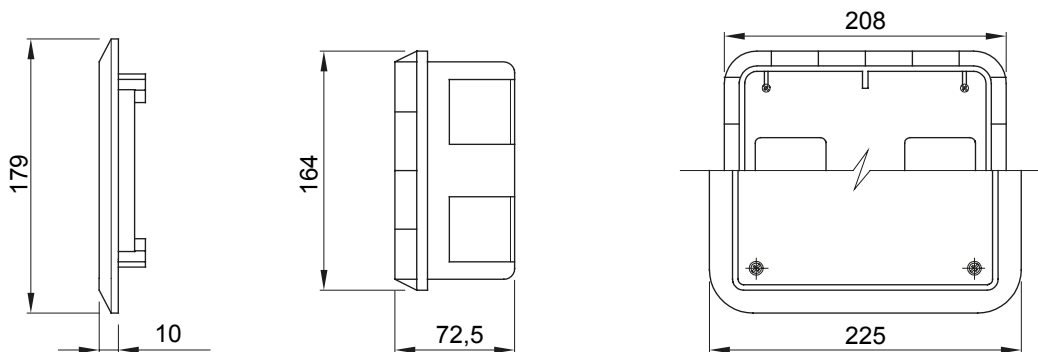

Per pareti	Muratura	Resistenza al filo incandescente	650 °C
N. prese IB alloggiabili	1	Grado di protezione	IP44
Resistenza agli urti	IK08	Prese IB alloggiabili	16/32 A
Per prese	Orizzontali CBF	Codice Electrocod	2220
Foratura fondo	Mediante fresa multi-diametro	Temp. min. installazione	-15°C

DIMENSIONALE

SIMBOLOGIA TECNICA

GWT

650 °C

IP

IP44

IK

IK08