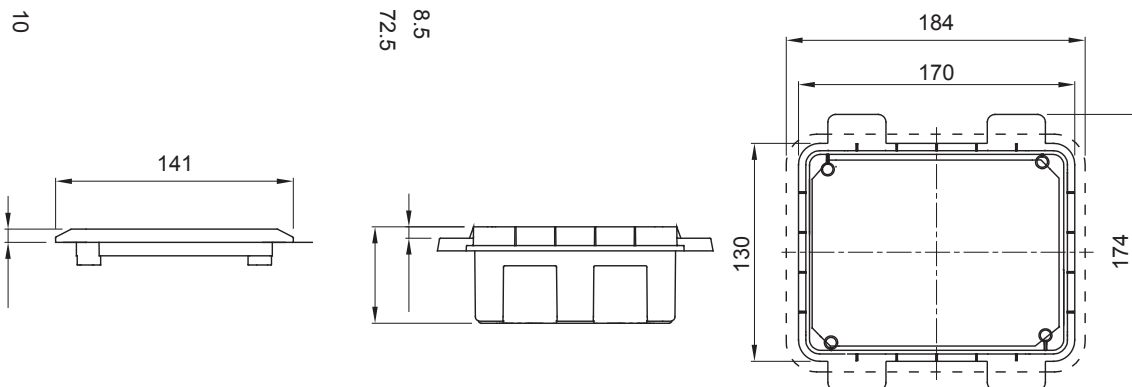

Per pareti	Cartongesso	Per prese 44 IB	16/32 A SBF
N. prese IB alloggiabili	1	Grado di protezione	IP44
Resistenza agli urti	IK08	Prese IB alloggiabili	16/32 A
Per prese	Orizzontali SBF	Codice Electrocod	2220
Glow wire test	850 °C (Fondo) - 650 °C (Cornice)	Foratura fondo	Mediante fresa multi-diametro
Temp. min. installazione	-15°C		

### DIMENSIONALE

### SIMBOLOGIA TECNICA

**IP**

IP44

**IK**

IK08

**GWT**

850 °C (Fondo) - 650 °C (Cornice)