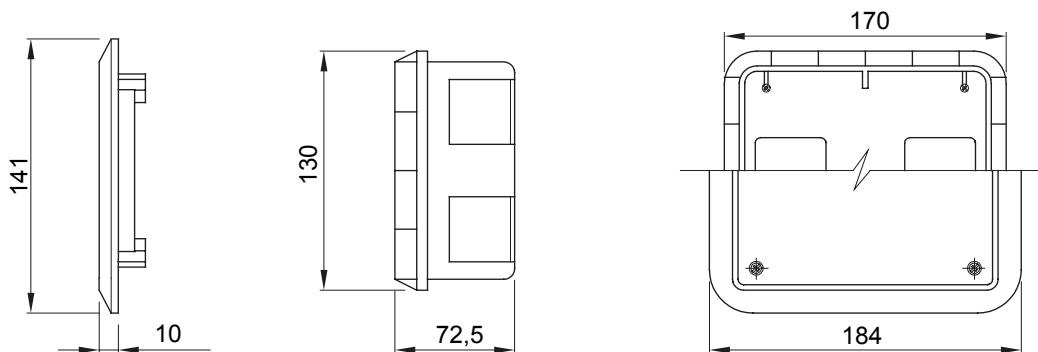

|                          |                               |                                  |         |
|--------------------------|-------------------------------|----------------------------------|---------|
| Per pareti               | Muratura                      | Resistenza al filo incandescente | 650 °C  |
| N. prese IB alloggiabili | 1                             | Grado di protezione              | IP44    |
| Resistenza agli urti     | IK08                          | Prese IB alloggiabili            | 16/32 A |
| Per prese                | Orizzontali SBF               | Codice Electrocod                | 2220    |
| Foratura fondo           | Mediante fresa multi-diametro | Temp. min. installazione         | -15°C   |

### DIMENSIONALE

### SIMBOLOGIA TECNICA

**GWT**

650 °C

**IP**

IP44

**IK**

IK08