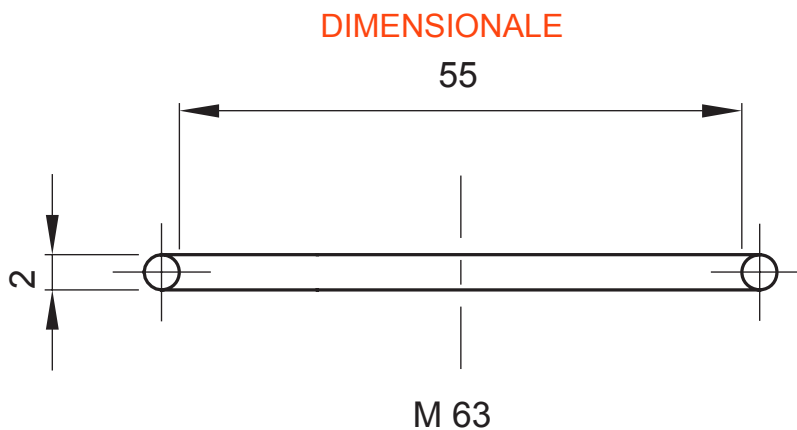

Sistema di accessori e complementi per l'installazione elettrica per la realizzazione di impianti in ambito residenziale, terziario ed industriale. Il sistema è composto da elementi di fissaggio per tubi e cavi, pressacavi, accessori per tubi rigidi (Serie RK) e guaine flessibili (Serie DF). Completano il sistema un'ampia varietà di fascette e morsettiere (Serie 52 FS e Serie 44).

Per tappi a passo	M63	Descrizione	Guarnizione per tappi
Codice Electrocod	36B		