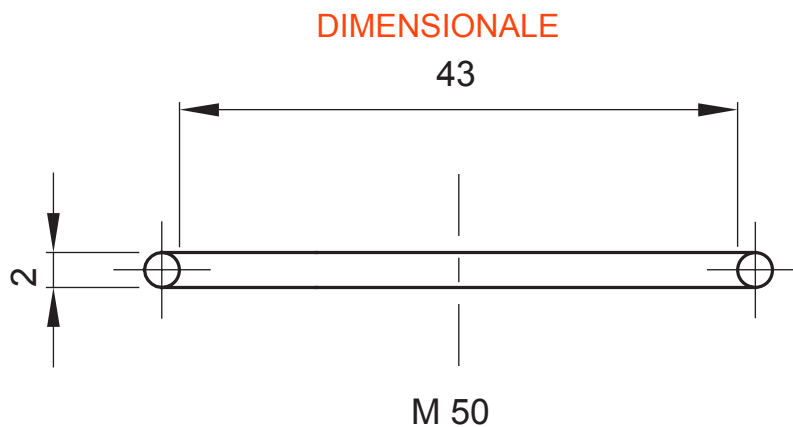

Sistema di accessori e complementi per l'installazione elettrica per la realizzazione di impianti in ambito residenziale, terziario ed industriale. Il sistema è composto da elementi di fissaggio per tubi e cavi, pressacavi, accessori per tubi rigidi (Serie RK) e guaine flessibili (Serie DF). Completano il sistema un'ampia varietà di fascette e morsettiere (Serie 52 FS e Serie 44).

Per tappi a passo	M50	Descrizione	Guarnizione per tappi
Codice Electrocod	36B		