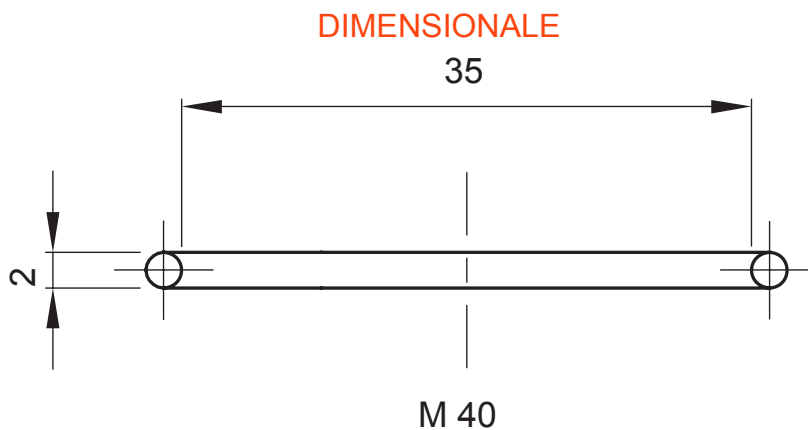

Sistema di accessori e complementi per l'installazione elettrica per la realizzazione di impianti in ambito residenziale, terziario ed industriale. Il sistema è composto da elementi di fissaggio per tubi e cavi, pressacavi, accessori per tubi rigidi (Serie RK) e guaine flessibili (Serie DF). Completano il sistema un'ampia varietà di fascette e morsettiere (Serie 52 FS e Serie 44).

Per tappi a passo	M40	Descrizione	Guarnizione per tappi
Codice Electrocod	36B		

MARCHI/APPROVAZIONI