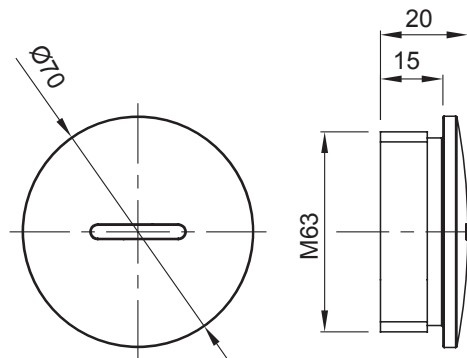

Sistema di accessori e complementi per l'installazione elettrica per la realizzazione di impianti in ambito residenziale, terziario ed industriale. Il sistema è composto da elementi di fissaggio per tubi e cavi, pressacavi, accessori per tubi rigidi (Serie RK) e guaine flessibili (Serie DF). Completano il sistema un'ampia varietà di fascette e morsettiere (Serie 52 FS e Serie 44).

Colore	Grigio RAL 7035	Grado di protezione	IP65
Materiale	Nylon	Passo	M63
Codice Electrocod	36B		

DIMENSIONALE

SIMBOLOGIA TECNICA

IP

IP65

MARCHI/APPROVAZIONI