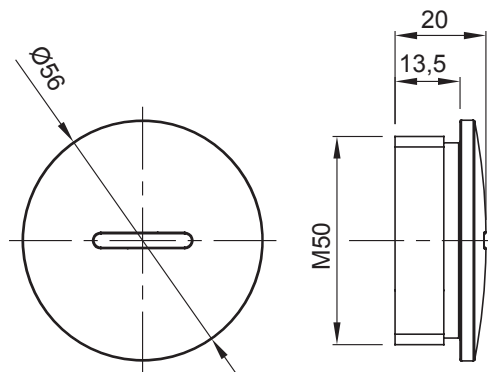

Colore	Grigio RAL 7035	Grado di protezione	IP65
Materiale	Nylon	Passo	M50
Codice Electrocod	36B		

### DIMENSIONALE