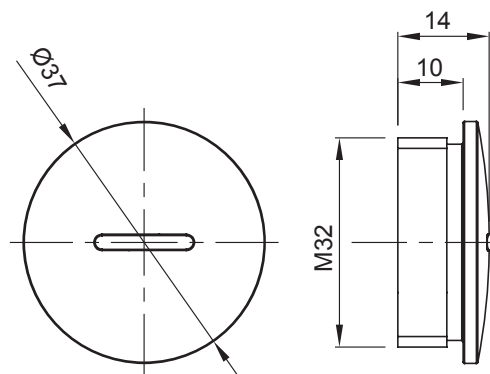

Sistema di accessori e complementi per l'installazione elettrica per la realizzazione di impianti in ambito residenziale, terziario ed industriale. Il sistema è composto da elementi di fissaggio per tubi e cavi, pressacavi, accessori per tubi rigidi (Serie RK) e guaine flessibili (Serie DF). Completano il sistema un'ampia varietà di fascette e morsettiere (Serie 52 FS e Serie 44).

Colore	Grigio RAL 7035	Grado di protezione	IP65
Materiale	Nylon	Passo	M32
Codice Electrocod	36B		

DIMENSIONALE

SIMBOLOGIA TECNICA

IP

IP65

MARCHI/APPROVAZIONI