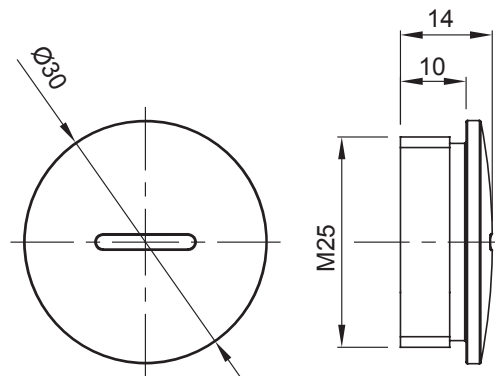

Sistema di accessori e complementi per l'installazione elettrica per la realizzazione di impianti in ambito residenziale, terziario ed industriale. Il sistema è composto da elementi di fissaggio per tubi e cavi, pressacavi, accessori per tubi rigidi (Serie RK) e guaine flessibili (Serie DF). Completano il sistema un'ampia varietà di fascette e morsettiere (Serie 52 FS e Serie 44).

Colore	Grigio RAL 7035	Grado di protezione	IP65
Materiale	Nylon	Passo	M25
Codice Electrocod	36B		

DIMENSIONALE

SIMBOLOGIA TECNICA

IP

IP65

MARCHI/APPROVAZIONI