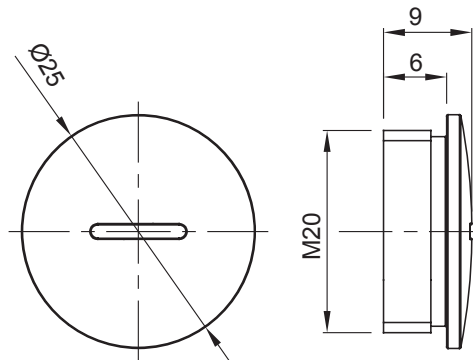

Sistema di accessori e complementi per l'installazione elettrica per la realizzazione di impianti in ambito residenziale, terziario ed industriale. Il sistema è composto da elementi di fissaggio per tubi e cavi, pressacavi, accessori per tubi rigidi (Serie RK) e guaine flessibili (Serie DF). Completano il sistema un'ampia varietà di fascette e morsettiere (Serie 52 FS e Serie 44).

Colore	Grigio RAL 7035	Grado di protezione	IP65
Materiale	Nylon	Passo	M20
Codice Electrocod	36B		

DIMENSIONALE

SIMBOLOGIA TECNICA

IP

IP65

MARCHI/APPROVAZIONI