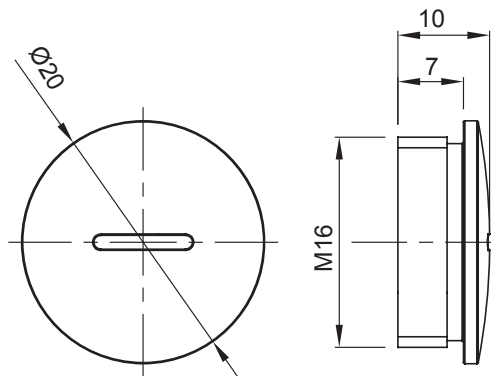

Sistema di accessori e complementi per l'installazione elettrica per la realizzazione di impianti in ambito residenziale, terziario ed industriale. Il sistema è composto da elementi di fissaggio per tubi e cavi, pressacavi, accessori per tubi rigidi (Serie RK) e guaine flessibili (Serie DF). Completano il sistema un'ampia varietà di fascette e morsettiere (Serie 52 FS e Serie 44).

Colore	Grigio RAL 7035	Grado di protezione	IP65
Materiale	Nylon	Passo	M16
Codice Electrocod	36B		

DIMENSIONALE

SIMBOLOGIA TECNICA

IP

IP65

MARCHI/APPROVAZIONI