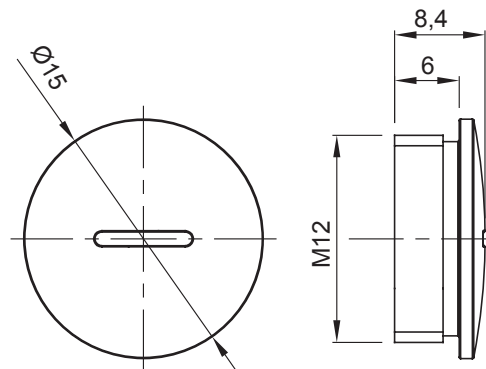

Colore	Grigio RAL 7035	Grado di protezione	IP65
Materiale	Nylon	Passo	M12
Codice Electrocod	36B		

### DIMENSIONALE