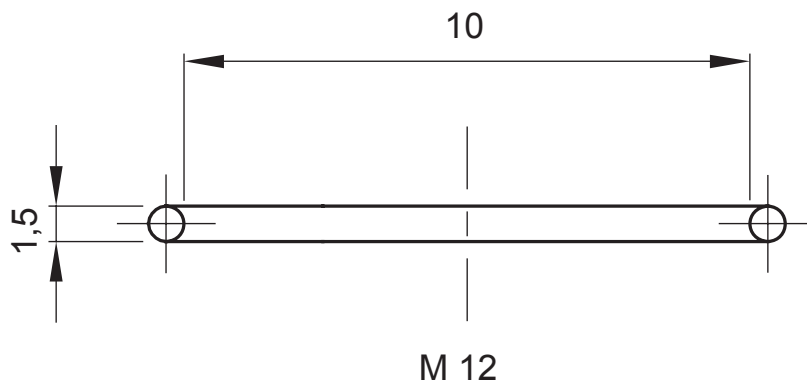

Sistema di accessori e complementi per l'installazione elettrica per la realizzazione di impianti in ambito residenziale, terziario ed industriale. Il sistema è composto da elementi di fissaggio per tubi e cavi, pressacavi, accessori per tubi rigidi (Serie RK) e guaine flessibili (Serie DF). Completano il sistema un'ampia varietà di fascette e morsettiere (Serie 52 FS e Serie 44).

Colore	Grigio RAL 7035	Grado di protezione	IP65
Materiale	Nylon	Passo	PG48
Codice Electrocod	36B		

DIMENSIONALE

SIMBOLOGIA TECNICA

IP

IP65

MARCHI/APPROVAZIONI