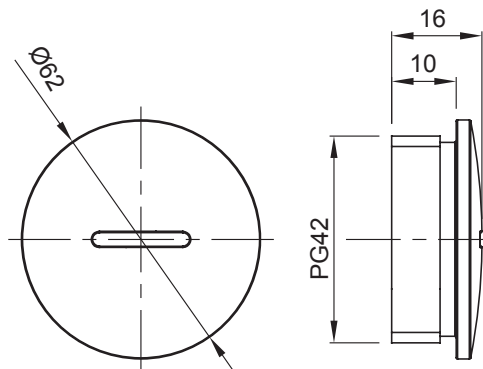

Sistema di accessori e complementi per l'installazione elettrica per la realizzazione di impianti in ambito residenziale, terziario ed industriale. Il sistema è composto da elementi di fissaggio per tubi e cavi, pressacavi, accessori per tubi rigidi (Serie RK) e guaine flessibili (Serie DF). Completano il sistema un'ampia varietà di fascette e morsettiere (Serie 52 FS e Serie 44).

Colore	Grigio RAL 7035	Grado di protezione	IP65
Materiale	Nylon	Passo	PG42
Codice Electrocod	36B		

DIMENSIONALE

SIMBOLOGIA TECNICA

IP

IP65

MARCHI/APPROVAZIONI