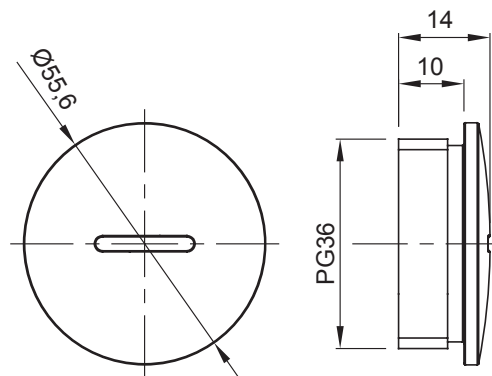

Sistema di accessori e complementi per l'installazione elettrica per la realizzazione di impianti in ambito residenziale, terziario ed industriale. Il sistema è composto da elementi di fissaggio per tubi e cavi, pressacavi, accessori per tubi rigidi (Serie RK) e guaine flessibili (Serie DF). Completano il sistema un'ampia varietà di fascette e morsettiere (Serie 52 FS e Serie 44).

Colore	Grigio RAL 7035	Grado di protezione	IP65
Materiale	Nylon	Passo	PG36
Codice Electrocod	36B		

DIMENSIONALE

SIMBOLOGIA TECNICA

IP

IP65

MARCHI/APPROVAZIONI