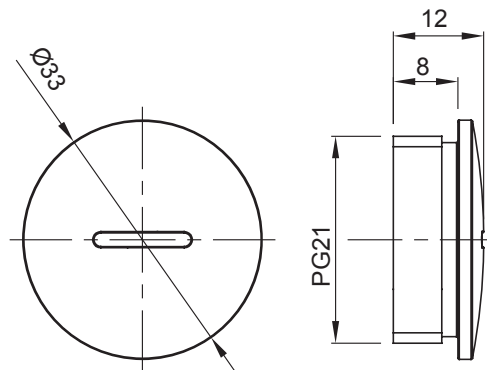

Sistema di accessori e complementi per l'installazione elettrica per la realizzazione di impianti in ambito residenziale, terziario ed industriale. Il sistema è composto da elementi di fissaggio per tubi e cavi, pressacavi, accessori per tubi rigidi (Serie RK) e guaine flessibili (Serie DF). Completano il sistema un'ampia varietà di fascette e morsettiere (Serie 52 FS e Serie 44).

Colore	Grigio RAL 7035	Grado di protezione	IP65
Materiale	Nylon	Passo	PG21
Codice Electrocod	36B		

DIMENSIONALE

SIMBOLOGIA TECNICA

IP

IP65

MARCHI/APPROVAZIONI