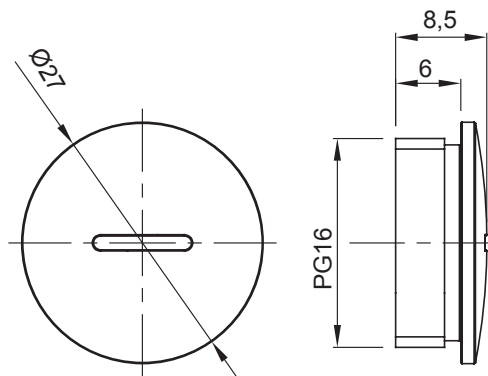

Sistema di accessori e complementi per l'installazione elettrica per la realizzazione di impianti in ambito residenziale, terziario ed industriale. Il sistema è composto da elementi di fissaggio per tubi e cavi, pressacavi, accessori per tubi rigidi (Serie RK) e guaine flessibili (Serie DF). Completano il sistema un'ampia varietà di fascette e morsettiere (Serie 52 FS e Serie 44).

Colore	Grigio RAL 7035	Grado di protezione	IP65
Materiale	Nylon	Passo	PG16
Codice Electrocod	36B		

DIMENSIONALE

SIMBOLOGIA TECNICA

IP

IP65

MARCHI/APPROVAZIONI