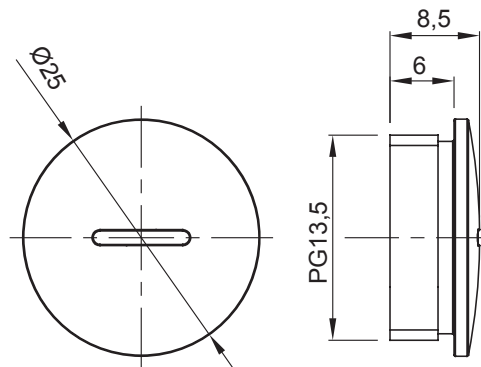

Sistema di accessori e complementi per l'installazione elettrica per la realizzazione di impianti in ambito residenziale, terziario ed industriale. Il sistema è composto da elementi di fissaggio per tubi e cavi, pressacavi, accessori per tubi rigidi (Serie RK) e guaine flessibili (Serie DF). Completano il sistema un'ampia varietà di fascette e morsettiere (Serie 52 FS e Serie 44).

Colore	Grigio RAL 7035	Grado di protezione	IP65
Materiale	Nylon	Passo	PG13,5
Codice Electrocod	36B		

DIMENSIONALE

SIMBOLOGIA TECNICA

IP

IP65

MARCHI/APPROVAZIONI