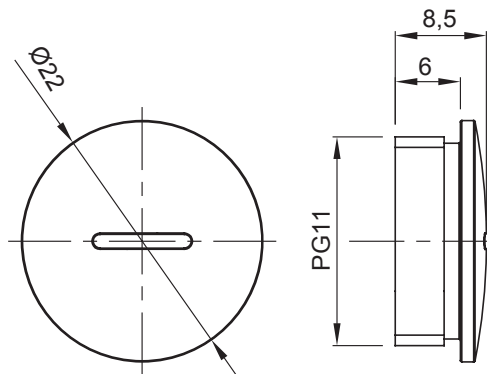

Colore	Grigio RAL 7035	Grado di protezione	IP65
Materiale	Nylon	Passo	PG11
Codice Electrocod	36B		

### DIMENSIONALE