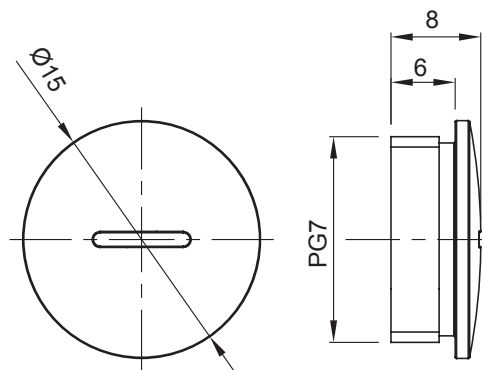

Sistema di accessori e complementi per l'installazione elettrica per la realizzazione di impianti in ambito residenziale, terziario ed industriale. Il sistema è composto da elementi di fissaggio per tubi e cavi, pressacavi, accessori per tubi rigidi (Serie RK) e guaine flessibili (Serie DF). Completano il sistema un'ampia varietà di fascette e morsettiere (Serie 52 FS e Serie 44).

Colore	Grigio RAL 7035	Grado di protezione	IP65
Materiale	Nylon	Passo	PG7
Codice Electrocod	36B		

DIMENSIONALE

SIMBOLOGIA TECNICA

IP

IP65

MARCHI/APPROVAZIONI