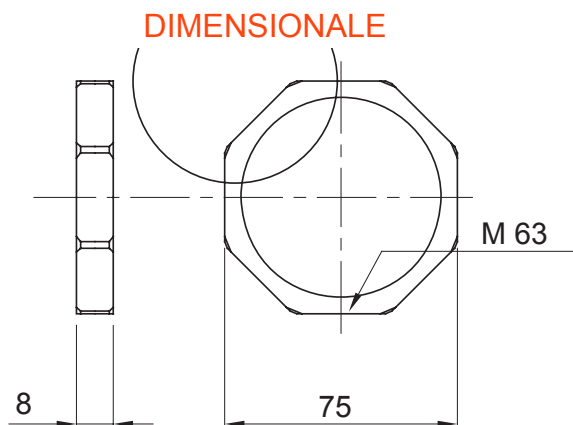

Sistema di accessori e complementi per l'installazione elettrica per la realizzazione di impianti in ambito residenziale, terziario ed industriale. Il sistema è composto da elementi di fissaggio per tubi e cavi, pressacavi, accessori per tubi rigidi (Serie RK) e guaine flessibili (Serie DF). Completano il sistema un'ampia varietà di fascette e morsettiere (Serie 52 FS e Serie 44).

Colore	Grigio RAL 7035	Materiale	Nylon
Passo	M63	Descrizione	Dado di fissaggio
Tipo	Esagonale	Codice Electrocod	36B

MARCHI/APPROVAZIONI