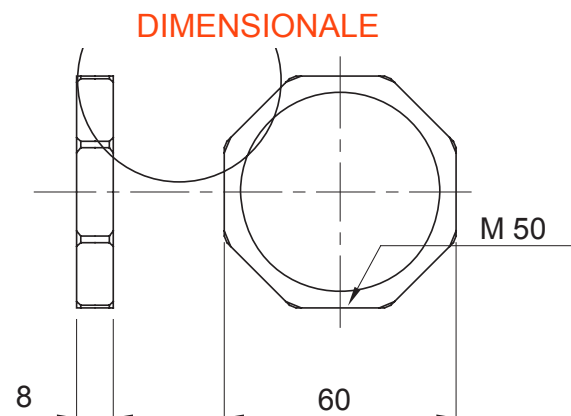

Sistema di accessori e complementi per l'installazione elettrica per la realizzazione di impianti in ambito residenziale, terziario ed industriale. Il sistema è composto da elementi di fissaggio per tubi e cavi, pressacavi, accessori per tubi rigidi (Serie RK) e guaine flessibili (Serie DF). Completano il sistema un'ampia varietà di fascette e morsettiere (Serie 52 FS e Serie 44).

Colore	Grigio RAL 7035	Materiale	Nylon
Passo	M50	Descrizione	Dado di fissaggio
Tipo	Esagonale	Codice Electrocod	36B

MARCHI/APPROVAZIONI