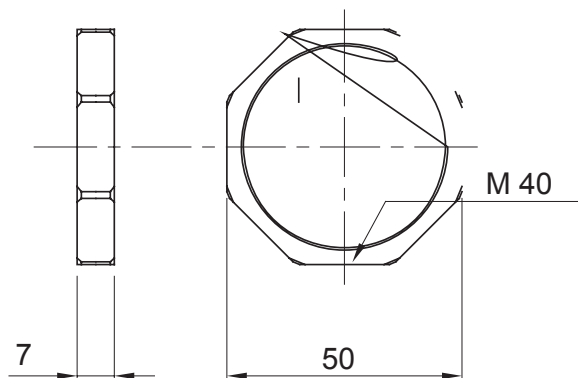

Colore	Grigio RAL 7035	Materiale	Nylon
Passo	M40	Descrizione	Dado di fissaggio
Tipo	Esagonale	Codice Electrocod	36B

### DIMENSIONALE