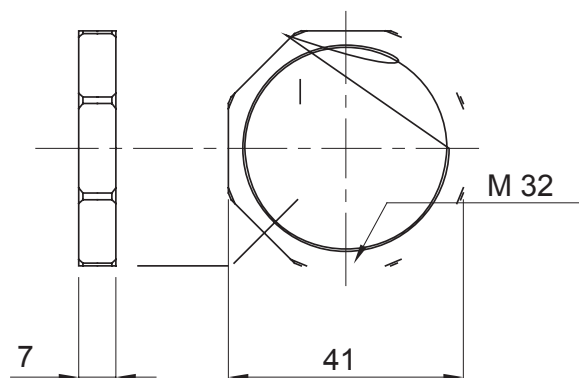

Sistema di accessori e complementi per l'installazione elettrica per la realizzazione di impianti in ambito residenziale, terziario ed industriale. Il sistema è composto da elementi di fissaggio per tubi e cavi, pressacavi, accessori per tubi rigidi (Serie RK) e guaine flessibili (Serie DF). Completano il sistema un'ampia varietà di fascette e morsettiere (Serie 52 FS e Serie 44).

Colore	Grigio RAL 7035	Materiale	Nylon
Passo	M32	Descrizione	Dado di fissaggio
Tipo	Esagonale	Codice Electrocod	36B

DIMENSIONALE

MARCHI/APPROVAZIONI