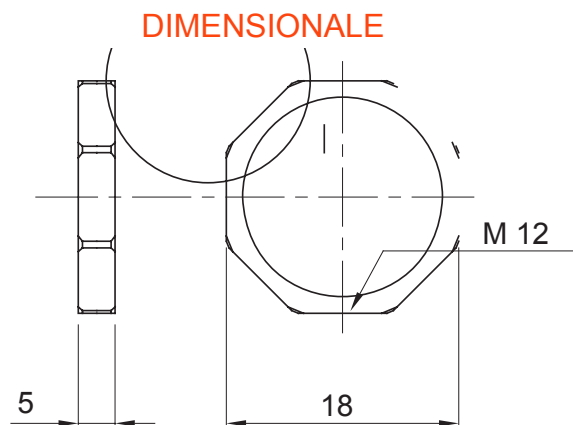

Sistema di accessori e complementi per l'installazione elettrica per la realizzazione di impianti in ambito residenziale, terziario ed industriale. Il sistema è composto da elementi di fissaggio per tubi e cavi, pressacavi, accessori per tubi rigidi (Serie RK) e guaine flessibili (Serie DF). Completano il sistema un'ampia varietà di fascette e morsettiere (Serie 52 FS e Serie 44).

Colore	Grigio RAL 7035	Materiale	Nylon
Passo	M12	Descrizione	Dado di fissaggio
Tipo	Esagonale	Codice Electrocod	36B

MARCHI/APPROVAZIONI