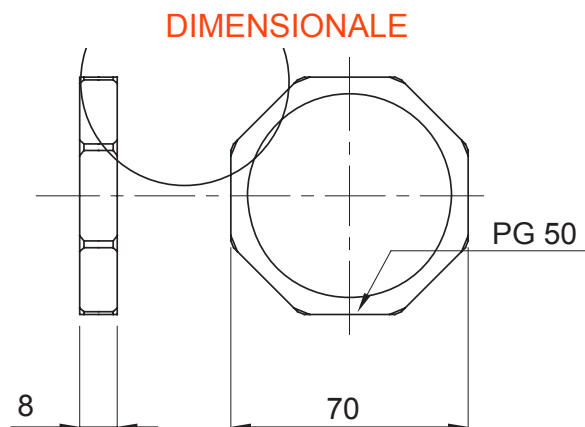

| | | | |
|--------|-----------------|-------------------|-------------------|
| Colore | Grigio RAL 7035 | Materiale | Nylon |
| Passo | PG48 | Descrizione | Dado di fissaggio |
| Tipo | Esagonale | Codice Electrocod | 36B |