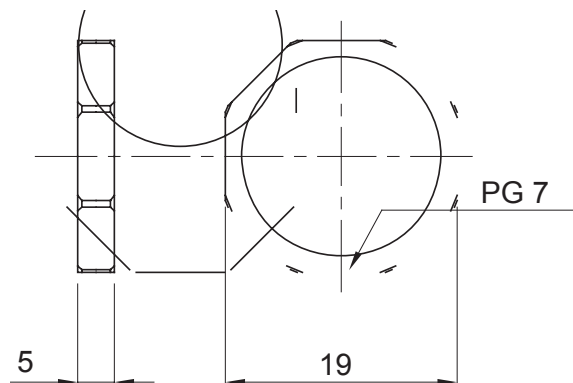

Colore	Grigio RAL 7035	Materiale	Nylon
Passo	PG7	Descrizione	Dado di fissaggio
Tipo	Esagonale	Codice Electrocod	36B

DIMENSIONALE

MARCHI/APPROVAZIONI