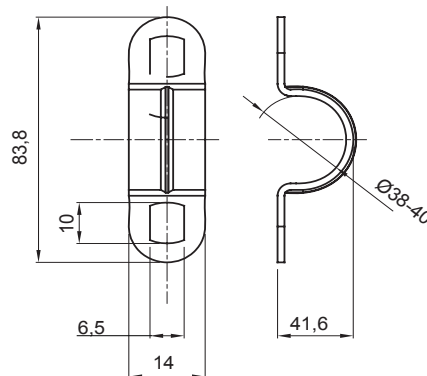

Sistema di accessori e complementi per l'installazione elettrica per la realizzazione di impianti in ambito residenziale, terziario ed industriale. Il sistema è composto da elementi di fissaggio per tubi e cavi, pressacavi, accessori per tubi rigidi (Serie RK) e guaine flessibili (Serie DF). Completano il sistema un'ampia varietà di fascette e morsettiere (Serie 52 FS e Serie 44).

Materiale	Acciaio zincato	Ø interno (mm)	38-40
Dimensione fori (mm)	10x6	Descrizione	Cavallotto
Per tubi Ø esterno (mm)	38-40	Tipo	Con 2 fori
Codice Electrocod	21211		

DIMENSIONALE

MARCHI/APPROVAZIONI