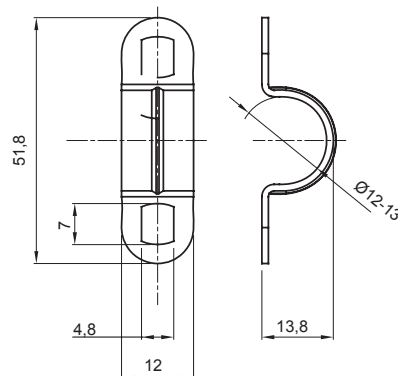

Sistema di accessori e complementi per l'installazione elettrica per la realizzazione di impianti in ambito residenziale, terziario ed industriale. Il sistema è composto da elementi di fissaggio per tubi e cavi, pressacavi, accessori per tubi rigidi (Serie RK) e guaine flessibili (Serie DF). Completano il sistema un'ampia varietà di fascette e morsettiere (Serie 52 FS e Serie 44).

Materiale	Acciaio zincato	Ø interno (mm)	12-13
Dimensione fori (mm)	7x4	Descrizione	Cavallotto
Per tubi Ø esterno (mm)	12-13	Tipo	Con 2 fori
Codice Electrocod	21211		

DIMENSIONALE

MARCHI/APPROVAZIONI