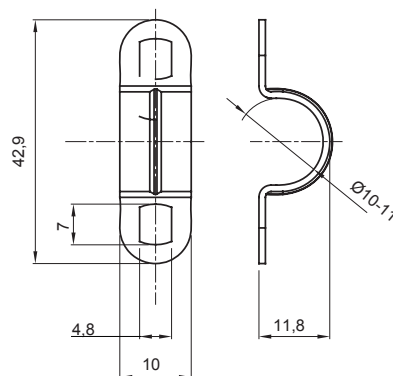

Sistema di accessori e complementi per l'installazione elettrica per la realizzazione di impianti in ambito residenziale, terziario ed industriale. Il sistema è composto da elementi di fissaggio per tubi e cavi, pressacavi, accessori per tubi rigidi (Serie RK) e guaine flessibili (Serie DF). Completano il sistema un'ampia varietà di fascette e morsettiere (Serie 52 FS e Serie 44).

Materiale	Acciaio zincato	Ø interno (mm)	10-11
Dimensione fori (mm)	7x4	Descrizione	Cavallotto
Per tubi Ø esterno (mm)	10-11	Tipo	Con 2 fori
Codice Electrocod	21211		

DIMENSIONALE

MARCHI/APPROVAZIONI